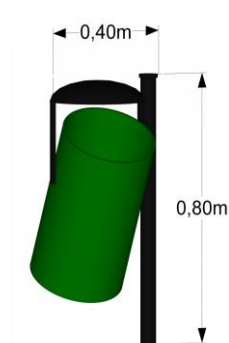

TECHNICKÁ KARTA

Kôš so strieškou N258

Skupina: Doplnkové zariadenia

TECHNICKÉ DÁTA:

Rozmery: 0,40 m

Výška zariadenia: 0,80 m

MATERIÁLY:

- oceľový kôš, pozinkovaný, s práškovým nástrekom
- inštalácia na kovovú kotvu
- Zamyká sa na zámok