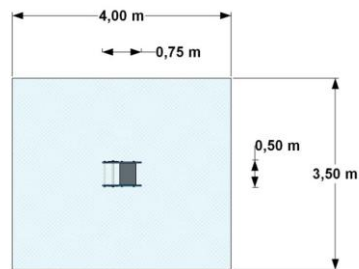

TECHNICKÁ KARTA
Pružinovec Slon N148
Skupina: Pružinovce

ZOZNAM PRVKOV SADY:

- pružina - 1 ks
- telo - 1 ks

ŠPECIFIKÁCIA MATERIÁLU:

- certifikovaná kovová pružina, pozinkovaná a lakovaná. Rozmery pružiny: výška 400 mm, priemer 200 mm, hrúbka tyče 20 mm
- kovové prvky chránené pred vonkajšími faktormi vďaka použitiu moderných technológií: abrazívne otryskanie, železné fosfátovanie, zinkový základný náter a práškové lakovanie.
- korpus a sedadlo – HDPE doska
- stĺpiky sú zhora chránené plastovými krytkami
- pozinkované skrutky, nerezové skrutky
- zariadenie určené pre deti v školskom a predškolskom veku

TECHNICKÉ DÁTA:

- Rozmery: 0,75 x 0,50 m
- Bezpečnostná zóna: 4,00 x 3,50 m
- Výška zariadenia: 0,90 m
- Výška voľného pádu: 0,50 m
- Požadovaný povrch: trávnik, piesok alebo pružný povrch

BEZPEČNOSŤ:

Zostava má certifikát zhody s normami PN-EN 1176-1: 2017-12, PN-EN 1176-6+AC: 2019 – 03
vydaný pre Európske centrum pre kvalitu a propagáciu sp. z o. o. PCA akreditovaný